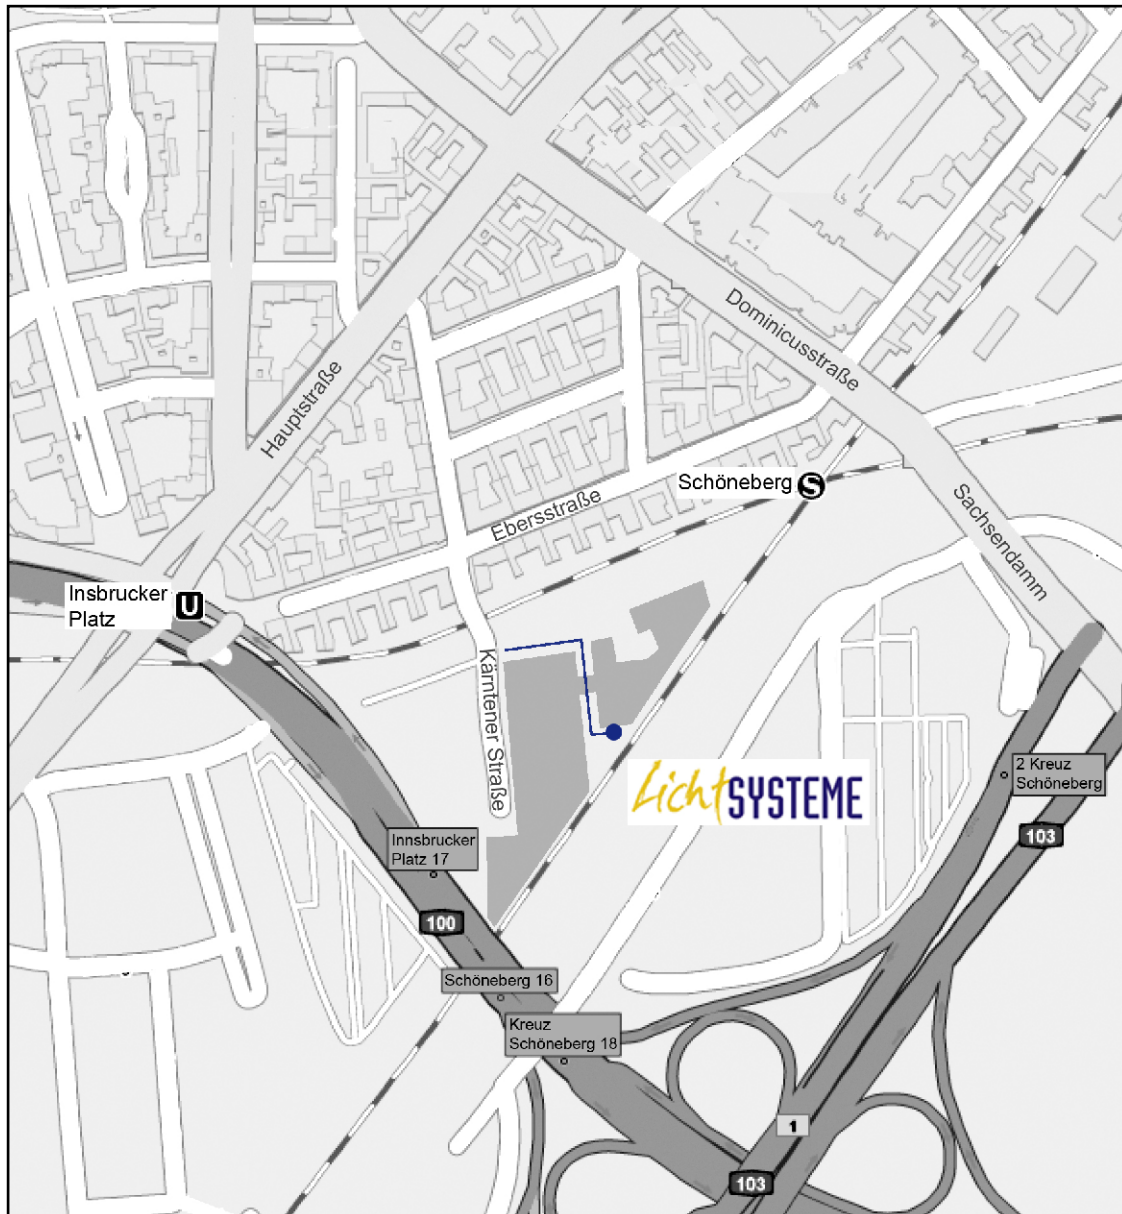

Anfahrtsplan

**GKW Lichtsysteme
Planungs- und Vertriebs GmbH**

**Kärntener Straße 23
10827 Berlin**

Telefon: +49 (30) 784 80 36